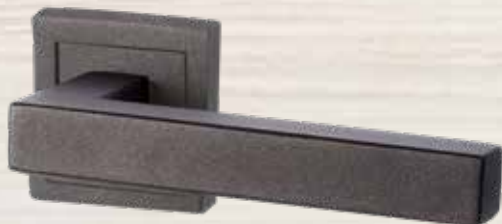

GALINA II SQUARE
SCHWARZSTAHL-OPTIK