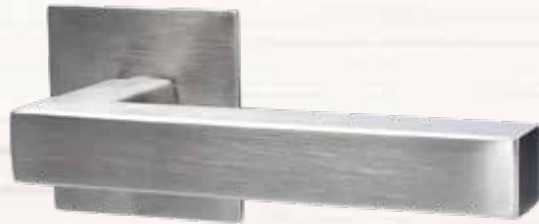

RONNY UND GALINA SOLO

GALINA SQUARE SOLO BLINDROSETTE
EDELSTAHL SATINIERT