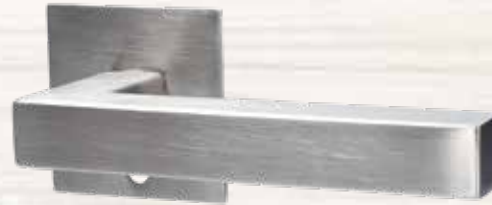

GALINA SQUARE SOLO BUNTBART
EDELSTAHL SATINIERT