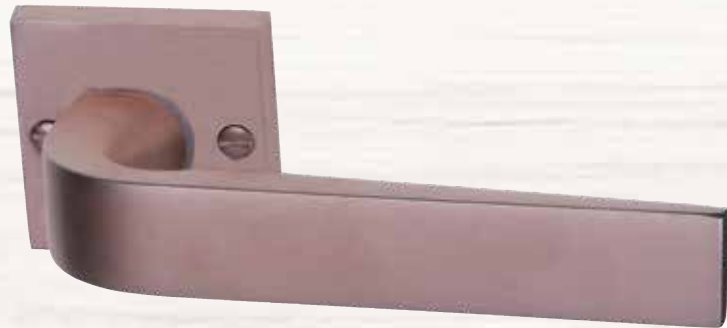

TOPSPEED
ELENA
 CHROM / EDELSTAHL SATINIERT

TOPSPEED
PYRAMIDE
 EDELSTAHLFÄRBIG SATINIERT
 NACHTLEUCHTEND

TOPSPEED
CENTURIO SQUARE
 EDELSTAHLFÄRBIG SATINIERT

TOPSPEED
CENTURIO SQUARE
 CHROM POLIERT

PARIS SQUARE