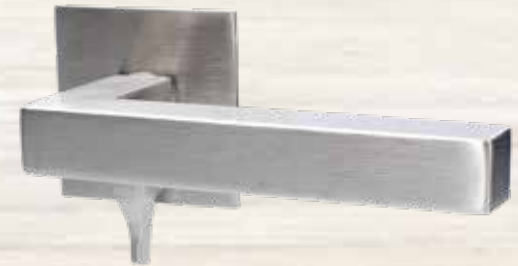

GALINA SQUARE SOLO WC
EDELSTAHL SATINIERT